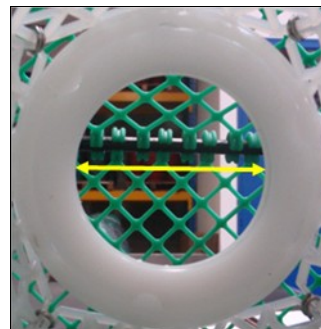

CASIER à LANGOUSTINES

Casier à armature métallique plastifiée avec panneaux extérieurs en plastique rigide.

Deux entrées.

Côté de maille de 2cm.

Casier livré avec boîte à appât ou avec fil à appât.

Casier avec fil à appât	
Dimensions: 570 x 388 x 300mm	Poids: 5,3 Kg
Casier avec boîte à appât	
Dimensions: 570 x 388 x 300mm	Poids: 5,5 Kg

Pour les deux références: Anneau d'entrée ajustable: Ø60mm: langouste et Ø75mm : étrille

Casier avec boîte à appât

Casier avec fil à appât

Les panneaux extérieurs en plastique sont interchangeables. Possibilité de commander chaque pièce séparément: