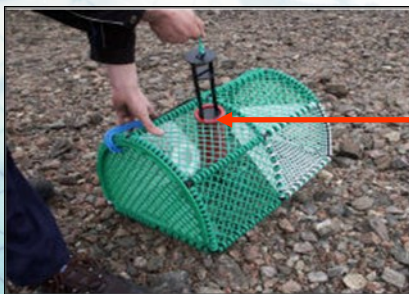

CASIER à LANGOUSTINES

Casier à armature métallique plastifiée avec panneaux extérieurs en plastique rigide.

Deux entrées.

Côté de maille de 2cm.

Casier livré avec boîte à appât ou avec fil à appât.

Casier avec fil à appât	
Dimensions: 570 x 388 x 300mm	Poids: 5,3 Kg
Casier avec boîte à appât	
Dimensions: 570 x 388 x 300mm	Poids: 5,5 Kg

Pour les deux références: Anneau d'entrée ajustable: Ø60mm: langouste et Ø75mm : étrille

Casier avec boîte à appât

Casier avec fil à appât

Les panneaux extérieurs en plastique sont interchangeables. Possibilité de commander chaque pièce séparément: