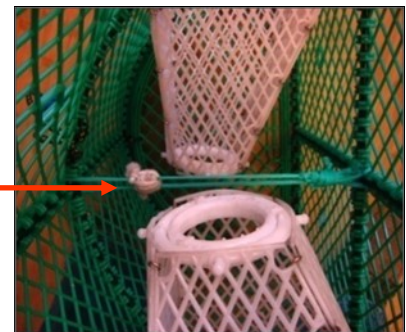

CASIER à LANGOUSTINES

Casier à armature métallique plastifiée avec panneaux extérieurs en plastique rigide.

Deux entrées.

Côté de maille de 2cm.

Casier livré avec boîte à appât ou avec fil à appât.

Casier avec fil à appât	
Dimensions: 570 x 388 x 300mm	Poids: 5,3 Kg
Casier avec boîte à appât	
Dimensions: 570 x 388 x 300mm	Poids: 5,5 Kg

Pour les deux références: Anneau d'entrée ajustable: Ø60mm: langouste et Ø75mm : étrille

Casier avec boîte à appât

Casier avec fil à appât

Les panneaux extérieurs en plastique sont interchangeables. Possibilité de commander chaque pièce séparément: