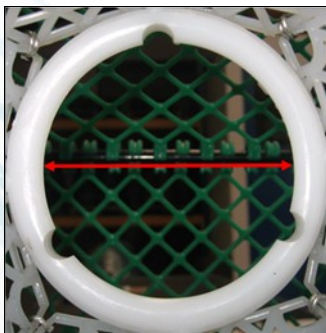

CASIER à LANGOUSTINES

Casier à armature métallique plastifiée avec panneaux extérieurs en plastique rigide.

Deux entrées.

Côté de maille de 2cm.

Casier livré avec boîte à appât ou avec fil à appât.

Casier avec fil à appât	
Dimensions: 570 x 388 x 300mm	Poids: 5,3 Kg
Casier avec boîte à appât	
Dimensions: 570 x 388 x 300mm	Poids: 5,5 Kg

Pour les deux références: Anneau d'entrée ajustable: Ø60mm: langouste et Ø75mm : étrille

Casier avec boîte à appât

Casier avec fil à appât

Les panneaux extérieurs en plastique sont interchangeables. Possibilité de commander chaque pièce séparément: